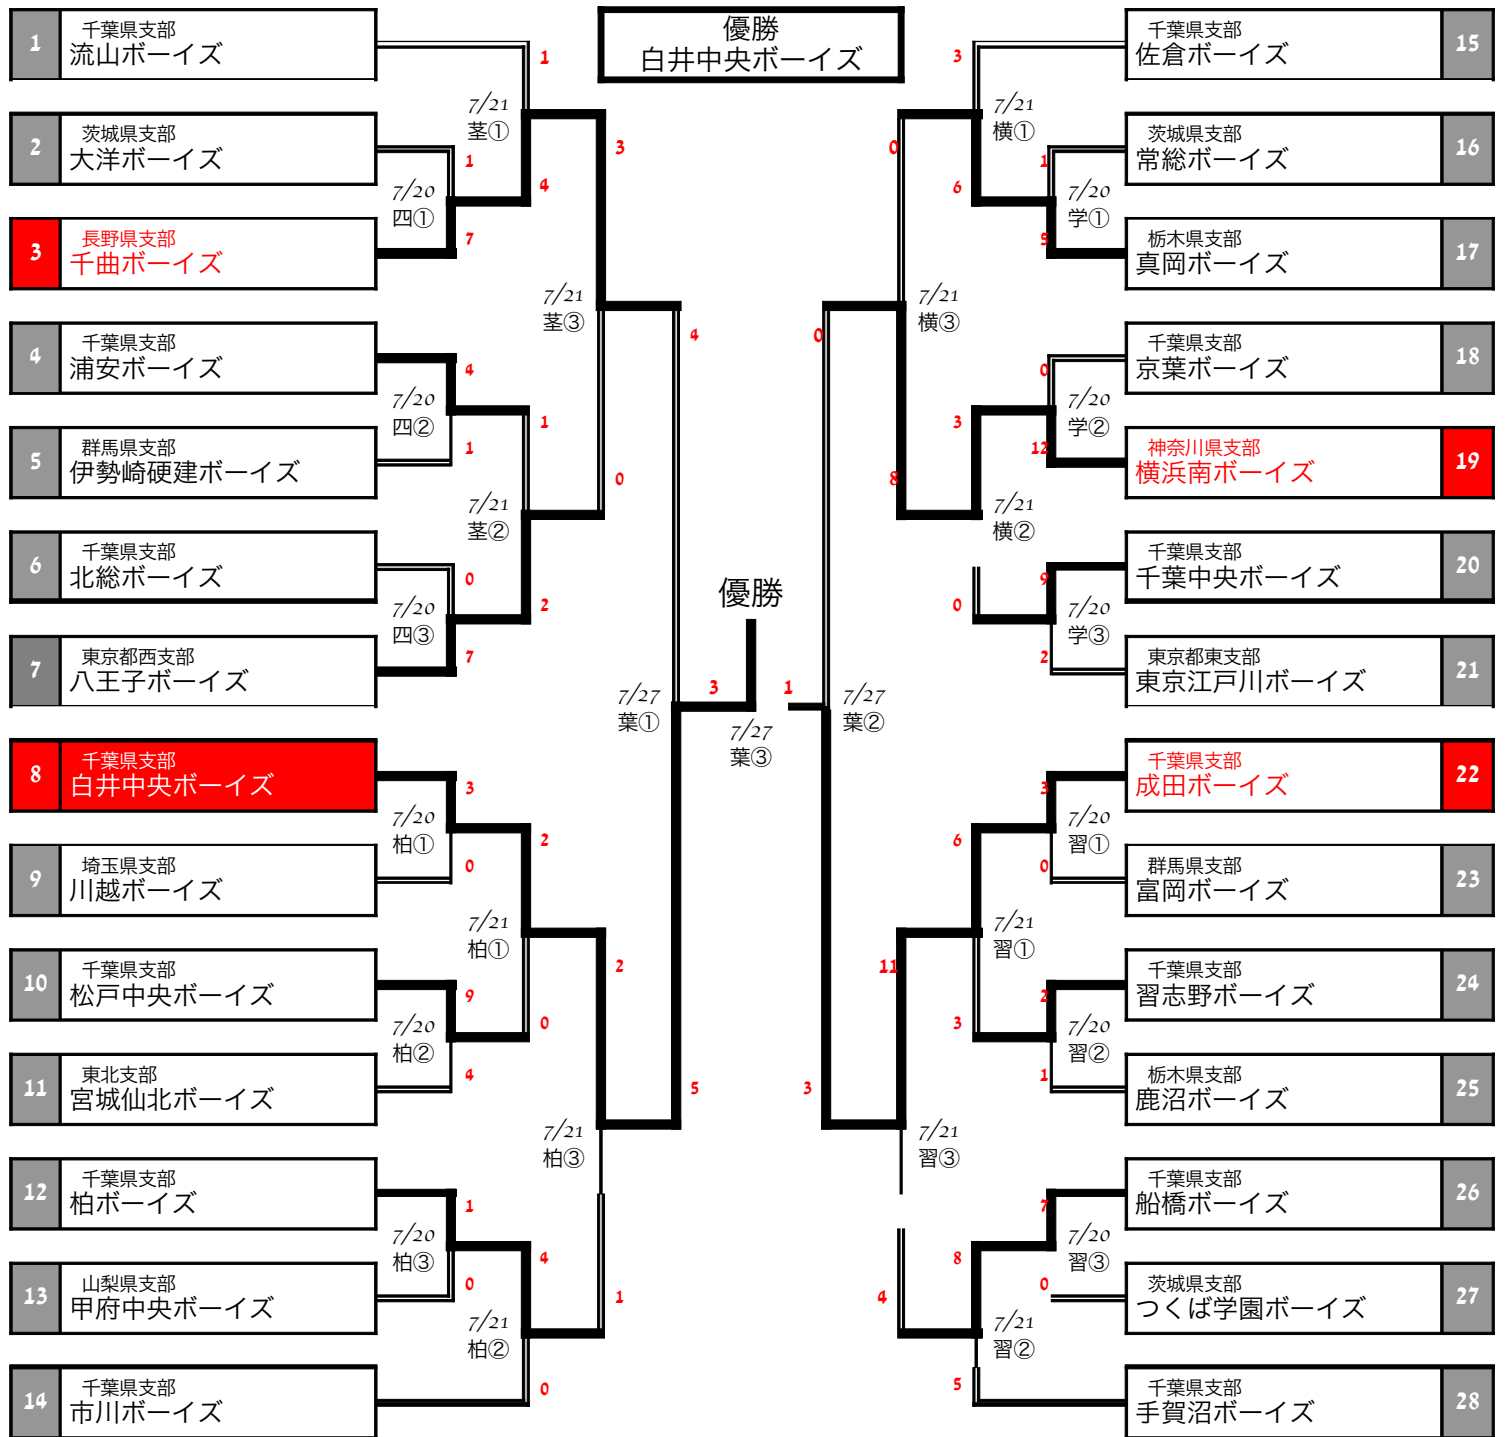

千葉日報旗・ウイルソンカップ争奪 第18回日本少年野球千葉大会 結果【中学生の部】

試合開始予定時刻	球場案内
7月20日(4球場) 第1試合(9:00or10:30)/第2試合(11:30or13:00)/第3試合(14:00or15:30)	四：四街道総合公園野球場 柏：柏ボーイズグラウンド 習：習志野ボーイズグラウンド 葉：柏の葉公園野球場 学：千葉学芸高校グラウンド 茎：茎崎運動公園野球場 横：横芝敬愛高校グラウンド
7月21日・27日(5球場) 第1試合(9:00)/第2試合(11:30)/第3試合(14:10)	
※7月20日の開始時刻は四街道総合公園野球場以外の各球場は「10:30」としますが、移動到着時間を考慮します。	