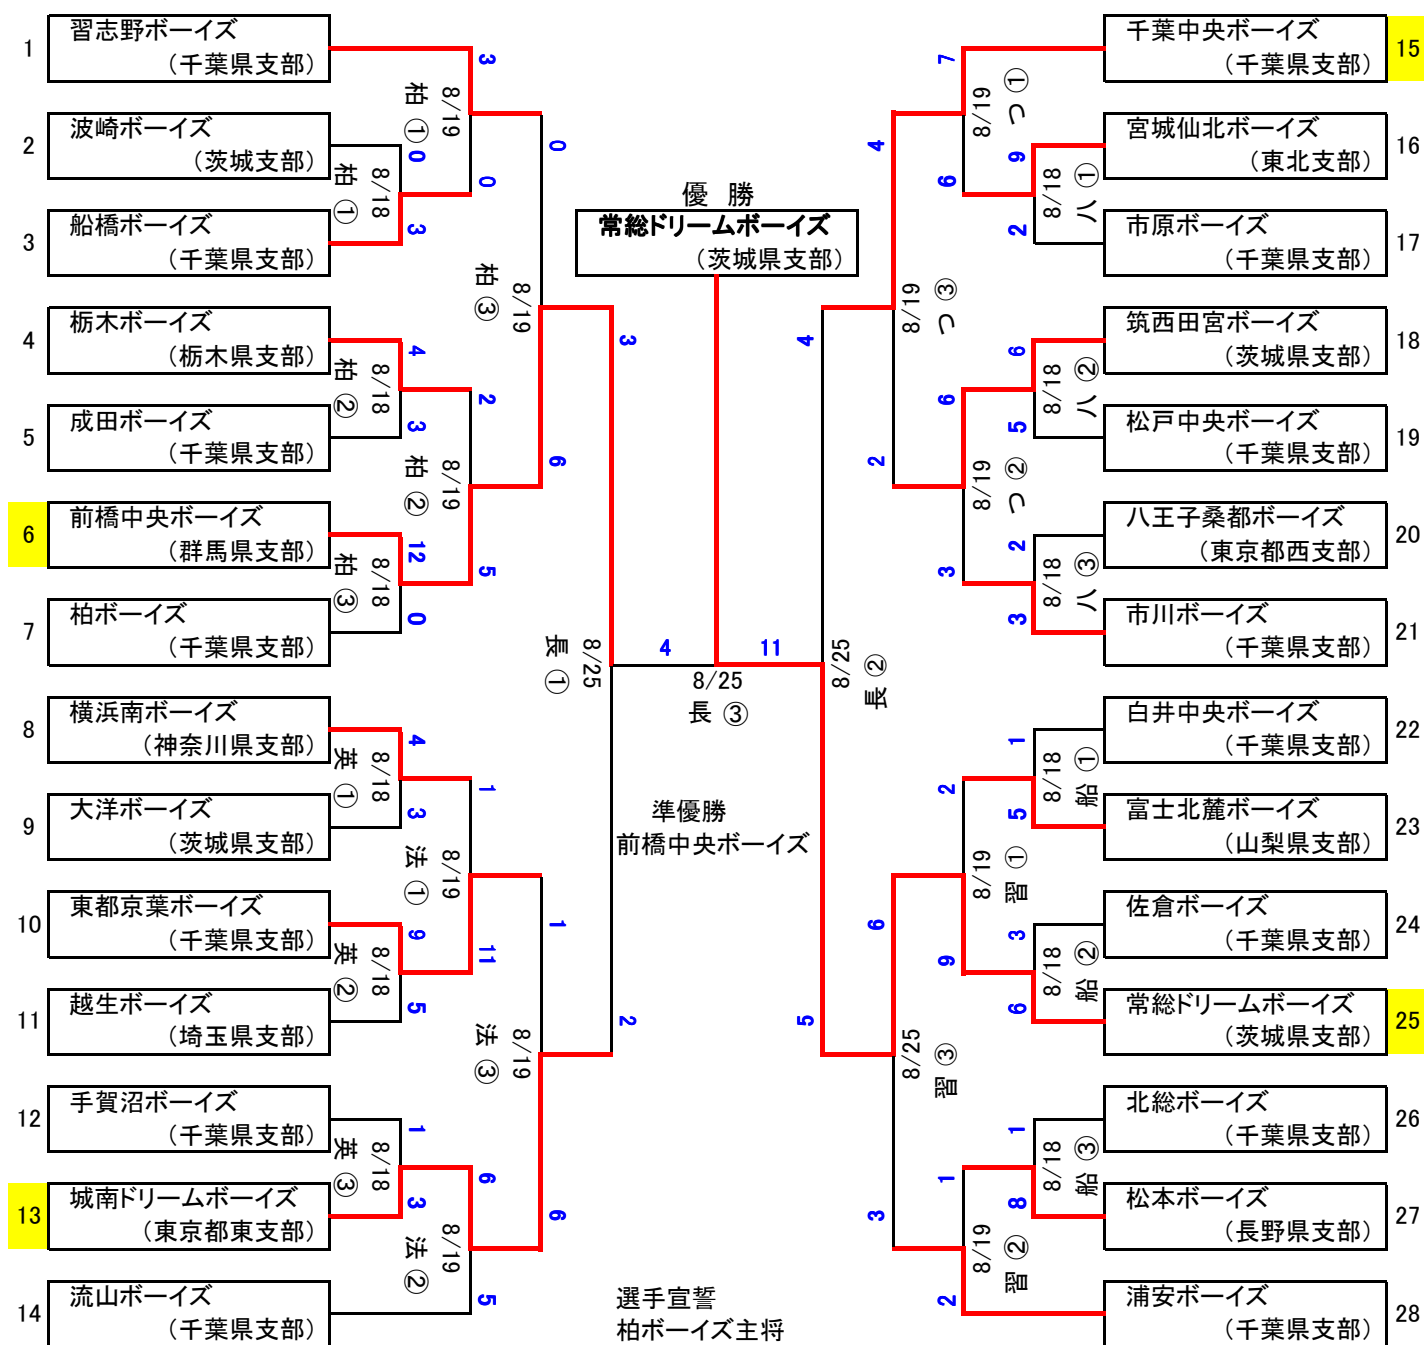

第17回 千葉日報旗・ウイルソンカップ争奪 日本少年野球 千葉大会

中学生の部

【球場】	八 / 八千代市球場	船 / 船橋市民球場	英 / 千葉英和高校グラウンド
	長 / 長球場	習 / 習志野ボーイズグラウンド	柏 / 柏ボーイズグラウンド
【開始】	法 / 船橋法高校グラウンド	つ / つくば国際高校グラウンド	
	A1. 第一回戦/開会式後	① / 9:30 ② / 12:00 ③ / 14:30	
	A2. 第一回戦/移動後	① / 10:30 ② / 13:00 ③ / 15:30	
	B. 第二回戦以降/ダブル	① / 9:00 ② / 11:30 ③ / 14:10	
	※開会式後(8/18)の開始時刻につきましては「10:30」としますが、移動到着時間を考慮します。		