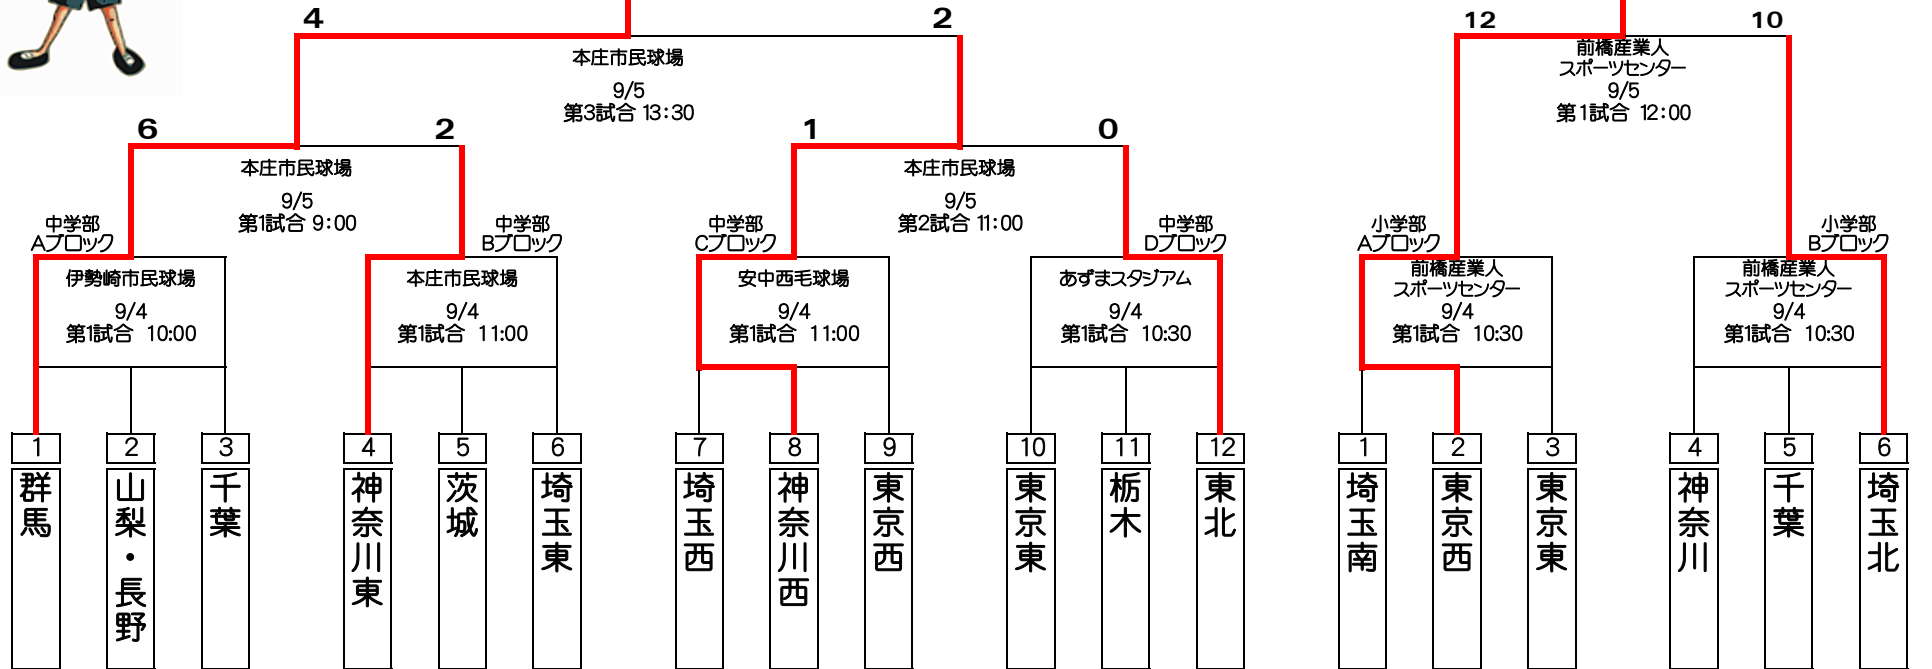

メタルテックカップ

平成22年度 日本少年野球関東報知オールスター戦 トーナメントシート

開会式：伊勢崎市民球場 9月4日 8:30～（選手・役員は7:30集合）
プラカードは各選抜チームが持参（チーム名は群馬県支部が用意します）
閉会式：本庄市民球場 9月5日 16:30～（予定）

（中学部）優勝

群馬選抜

選手宣誓（中学部）：埼玉東選抜主将
（小学部）：神奈川選抜主将

（小学部）優勝

東京西選抜

山梨・長野 7 - 6 群馬
群馬 4 - 0 千葉
千葉 7 - 2 山梨・長野

神奈川東 21 - 0 茨城
埼玉東 8 - 7 茨城
神奈川東 4 - 2 埼玉東

神奈川西 13 - 3 埼玉西
埼玉西 6 - 1 東京西
東京西 8 - 5 神奈川西

東京東 10 - 5 栃木
東北 3 - 1 栃木
東北 3 - 1 東京東

東京西 29 - 1 埼玉南
東京東 12 - 3 埼玉南
東京西 11 - 3 東京東

神奈川 3 - 2 千葉
埼玉北 3 - 0 千葉
埼玉北 9 - 8 神奈川

※ 中学部の試合においては、試合時間は、2時間を過ぎて次のイニングに入らない。

※ 小学部の試合においては、試合時間は、1時間40分を過ぎて次のイニングに入らない。

※対戦：各ブロックの第1試合は若番の2チームが行い、第2試合は、第1試合の敗者チームと残りのチームで対戦する。第1試合が同点の場合は若番のチームが第2試合を行う。

※9月4日・5日 試合開始時間（中学部）

ブロック	試合	第1試合	第2試合	第3試合	球場運営責任	協力チーム
A		10:00	12:00	14:00		
B		11:00	13:00	15:00		
C		11:00	13:00	15:00		
D		10:30	12:30	14:30		
準決勝・決勝(*)		9:00	11:00	13:30(*)		

※9月4日・5日 試合開始時間（小学部）

ブロック	試合	第1試合	第2試合	第3試合	球場運営責任	協力チーム
A		10:30	12:10	13:50		
B		10:30	12:10	13:50		
決勝戦		12:00	—	—