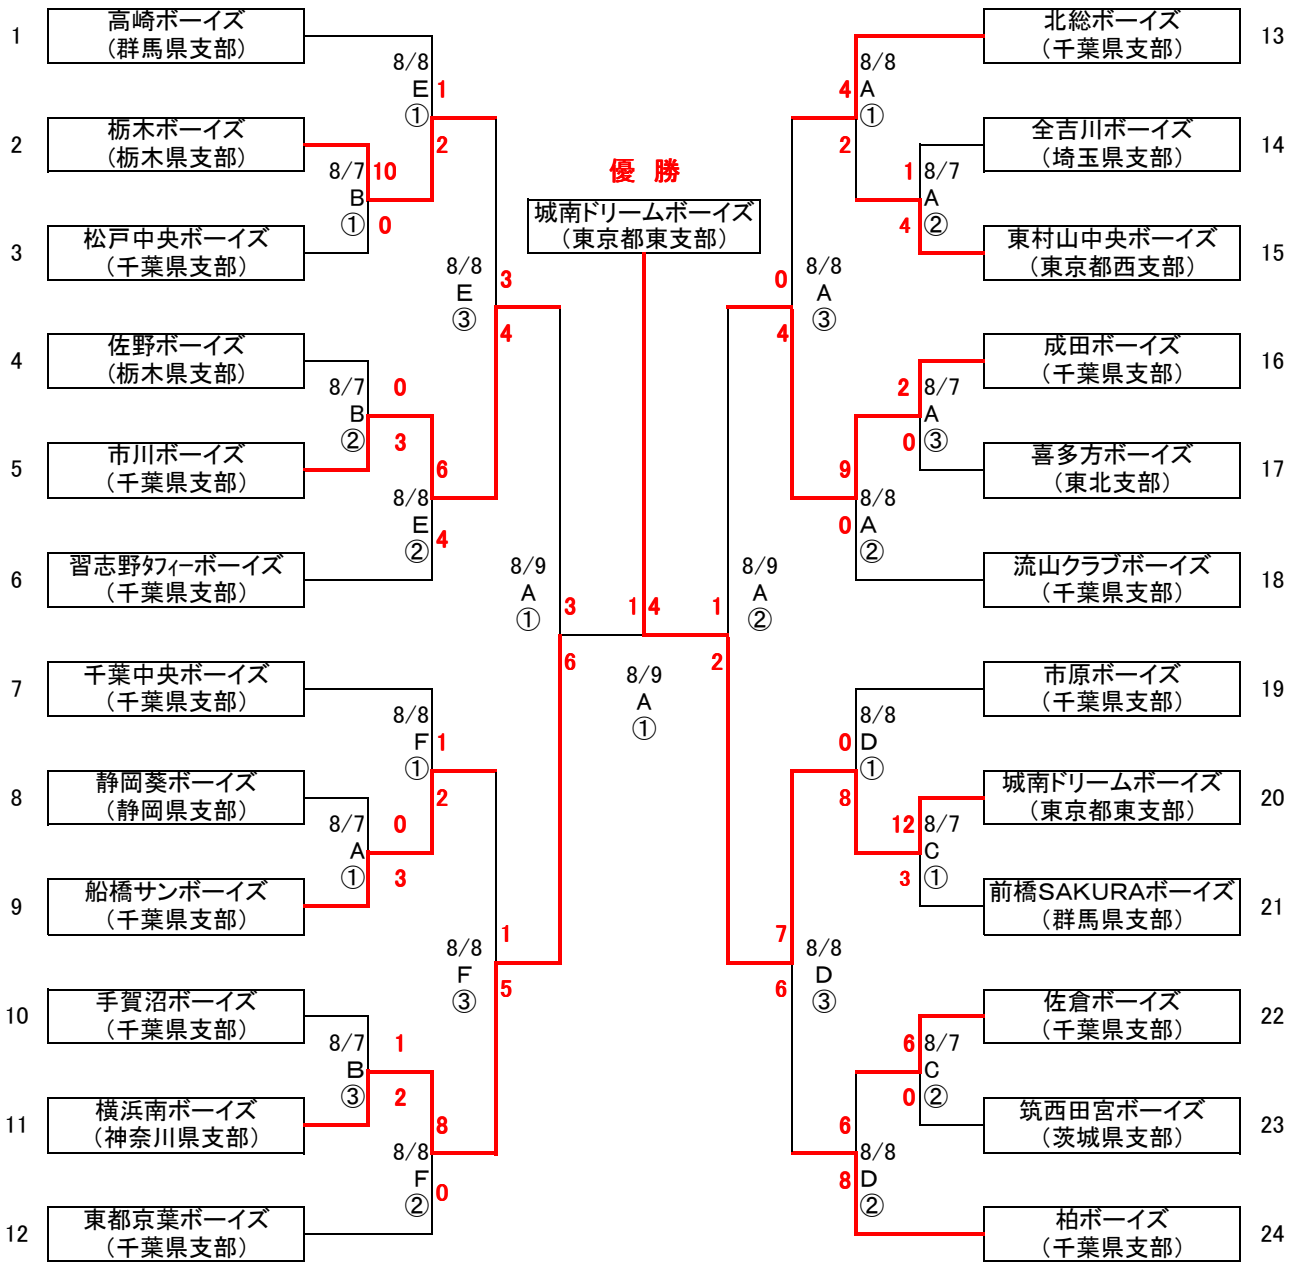

**第15回 千葉日報旗・ウイルソンカップ争奪
日本少年野球千葉大会 組み合わせ表
中学生の部**

球場
 A = 大谷津球場 B = 市原臨海球場 C = 長生の森球場
 D = 岩名公園野球場 E = 東京学館高校(酒々井) F = 学館船橋高校

時間
 8/7(A) ①第一試合 10:00～ ②第二試合 12:20～ ③第三試合 14:40～
 8/7(B) ①第一試合 11:00～ ②第二試合 13:20～ ③第三試合 15:40～
 8/7(C) ①第一試合 11:30～ ②第二試合 13:50～
 8/7以降 ①第一試合 9:00～ ②第二試合 11:20～ ③第三試合 13:50～